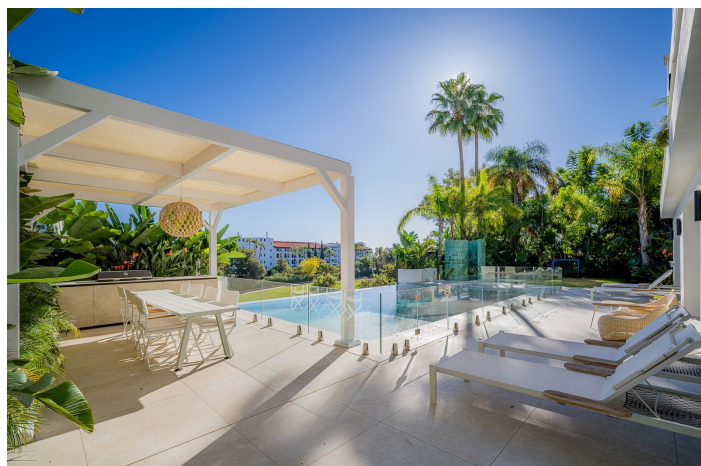

Niezwykła współczesna willa w El Herrojo, Benahavís

Cena: 5250000 €

Reference1: LS4676365 Sypialnie: 5 łazienki: 6 Rozmiar działki: 1003m² Buduj rozmiar: 682m² Taras: 318m²

Lokalizacja: Benahavís

Poznaj niezwykłą współczesną willę położoną na prestiżowym zamkniętym terenie El Herrojo w Benahavís. Doskonale usytuowany, aby objąć inspirujące widoki na otaczający krajobraz i majestatyczną górę La Concha, ten dom uosabia bogate życie. Jego elegancka, nowoczesna architektura charakteryzuje się uderzającą bielą zewnętrzną harmonizującą ze starannie zaprojektowanymi ogrodami, tworząc wizualną symfonię wyrafinowania.

Wejdziesz do nienagannie zadbanych ogrodów, gdzie pośród zielonych liści czeka wspaniały prywatny basen, oferujący zarówno odosobnienie, jak i spokojną komunie z naturą. Rozległe tarasy rozsiane po całym obiekcie stanowią idylliczne miejsce do spożywania posiłków i wypoczynku na świeżym powietrzu, wraz z zachęcającymi miejscami do leżenia i aneksem kuchennym na świeżym powietrzu, idealnym do przyjmowania gości.

Wnętrza tej willi są po prostu wyjątkowe, szczytując się nowoczesnym designem stworzonym specjalnie dla tej rezydencji. Na parterze znajduje się układ na otwartym planie, płynnie łączący wszystkie przestrzenie mieszkalne, z wdzięcznymi drewnianymi akcentami i subtelnymi akcentami kolorystycznymi, które dodają charakteru i ciepła do atmosfery. Część dzienna to płynne połączenie komfortu i stylu, ze zintegrowanymi półkami i dużą przestrzenią do relaksu lub rozrywki.

Zwieńczeniem tej wyjątkowej willi jest niezwykle solarium, zapewniające dodatkową przestrzeń do relaksu i przyjemności. Dalsze udogodnienia podnoszą poziom luksusowego życia, w tym spektakularna domowa siłownia, spokojne spa z łaźnią turecką i sauną oraz kino domowe, czego zwieńczeniem jest rezydencja, która wykracza poza zwyczajność, oferując styl życia niezrównanego luksusu i wyrafinowania.