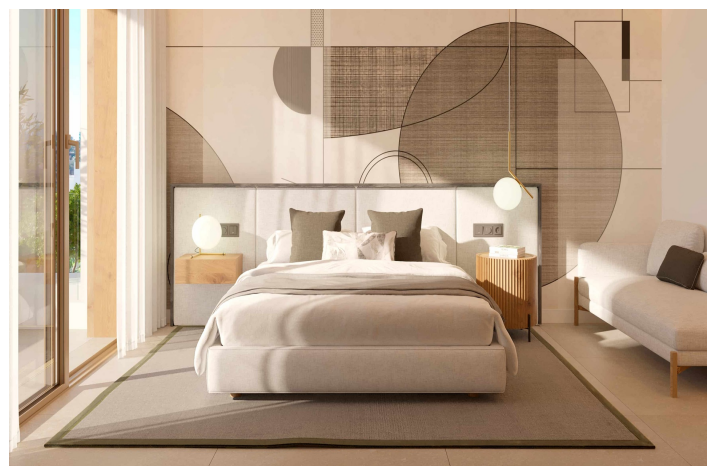

Impresionante proyecto nuevo en Estepona

Precio: 1.350.000 -
1.550.000 €

Referencia: LS10231 Dormitorios: 4 Baños: 4 Terreno: 0m² Construido: 318m² Terraza: 0m²

Ubicación: Estepona

Características:

Características