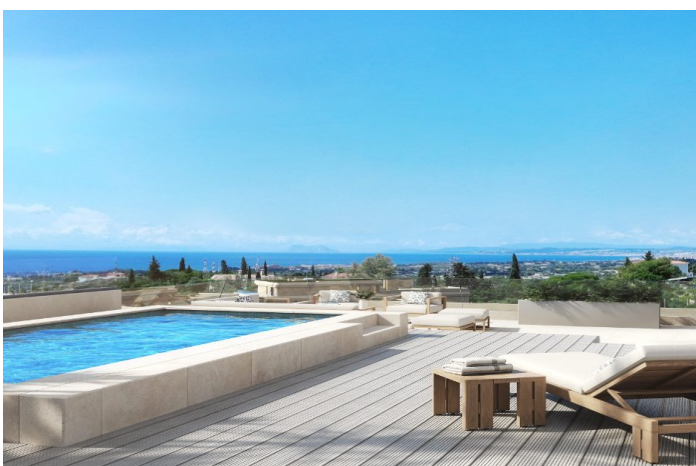

Proyecto de apartamentos de lujo situado en la zona de Selwo, Estepona

Precio: 542.000 - 1.490.000 €

Referencia: LS10239 Dormitorios: 2 Baños: 2 Terreno: 0m² Construido: 191m² Terraza: 33m²

Ubicación: Selwo

La segunda fase de este exclusivo proyecto situado sobre el Parque Selwo de Estepona, ofrece amplias viviendas con impresionantes vistas y zonas comunes pensadas para compartir momentos inolvidables con los tuyos. La promoción contará con piscina climatizada, salas polivalentes, gimnasio, saunas y gastroteca.

Características:

Características

Trastero

Gimnasio

Solario

Barbacoa

Sauna

Seguridad