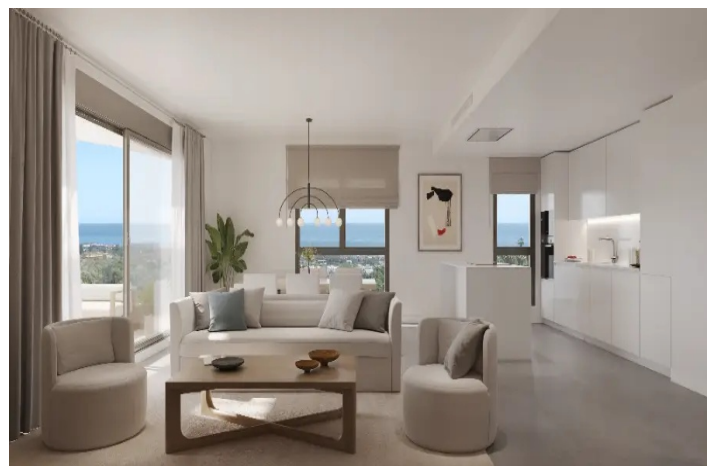

Exclusiva promoción en una de las zonas más cotizadas de Estepona

Precio: 400.000 - 1.157.000 €

Referencia: LS10237 Dormitorios: 2 Baños: 2 Terreno: 0m² Construido: 156m² Terraza: 0m²

Ubicación: Estepona

Esta exclusiva promoción ofrece viviendas de dos y tres dormitorios adaptadas a sus necesidades en una de las zonas más codiciadas de Estepona. Aquí encontrará todo a su alcance, incluyendo la playa y excelentes conexiones de transporte.

Estas impresionantes propiedades han diseñado y orientado las terrazas para aprovechar al máximo el sol de Andalucía, ofreciendo las vistas con las que siempre ha soñado.