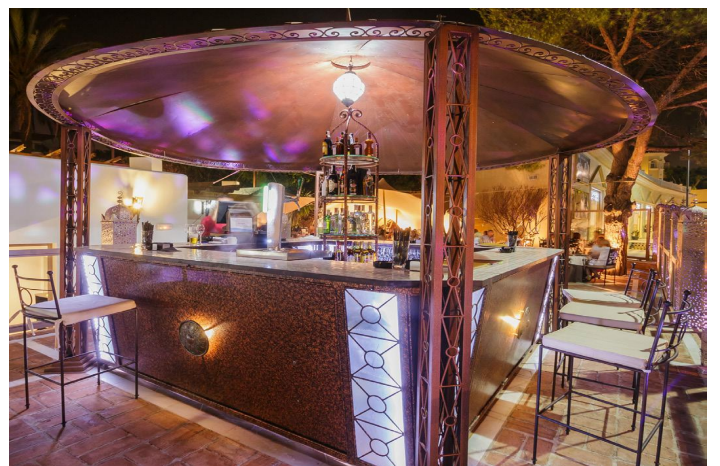

Dynamisch restaurant en evenementenruimte met SkyBar op het dak in Puerto Banús

Prijs: 20.000 €

Referentie: LSR2016 Slaapkamers: 0 Badkamers: 0 Plotgrootte: 1.073m² Perceelgrootte: 247m² Terras: 0m²

Plaats: Marbella

Dit ruime en veelzijdige restaurant ligt naast de arena van Puerto Banús en biedt een uitzonderlijke omgeving in een woonwijk vol winkels, bars en eetgelegenheden. Met meer dan 1.200m² binnen- en buitenruimte is het pand verdeeld in meerdere ruimtes, waaronder een VIP-ruimte, werkruimtes en vijf badkamers, waardoor het ideaal is voor verschillende evenementen. Het terrein beslaat bijna 1.000 m² en beschikt over een patio, buitenruimtes en een SkyBar op het dak met een exclusief terras en een grote bar, een verfijnde buitenruimte die perfect is voor feesten en bedrijfsevenementen.