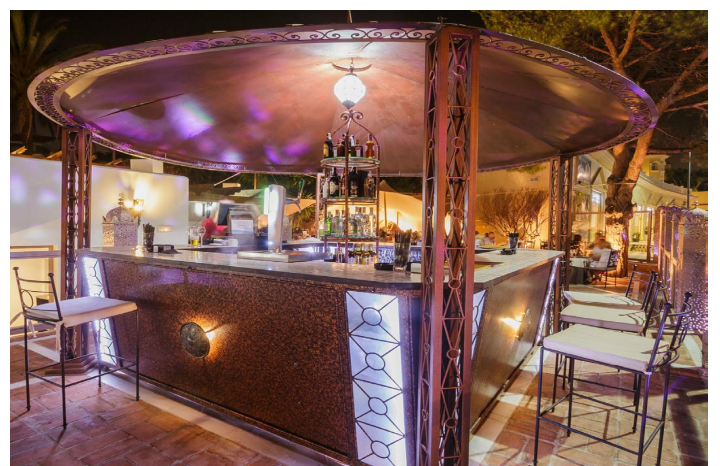

Dynamiczna restauracja i przestrzeń eventowa z barem SkyBar na dachu w Puerto Banús

Cena: 20000 €

Reference1: LSR2016 Sypialnie: 0 Łazienki: 0 Rozmiar działki: 1073m² Buduj rozmiar: 247m² Taras: 0m²

Lokalizacja: Marbella

Ta przestronna i wszechstronna restauracja, położona obok areny walki byków Puerto Banús, oferuje wyjątkowe otoczenie w dzielnicy mieszkalnej pełnej sklepów, barów i lokali gastronomicznych. Nieruchomość o powierzchni ponad 1200 m² wewnątrz i na zewnątrz jest podzielona na wiele przestrzeni, w tym strefę VIP, miejsca do pracy i pięć łazienek, dzięki czemu idealnie nadaje się na różnorodne imprezy. Na terenie obiektu znajduje się patio, obszary zewnętrzne i SkyBar na dachu z ekskluzywnym tarasem i dużym barem, oferując wyrafinowaną przestrzeń zewnętrzną idealną na uroczystości i imprezy firmowe.

Bar

Taras na dachu

Taras na dachu

Blisko golfa

blisko sklepów

Blisko morza

Blisko miasta

Stan