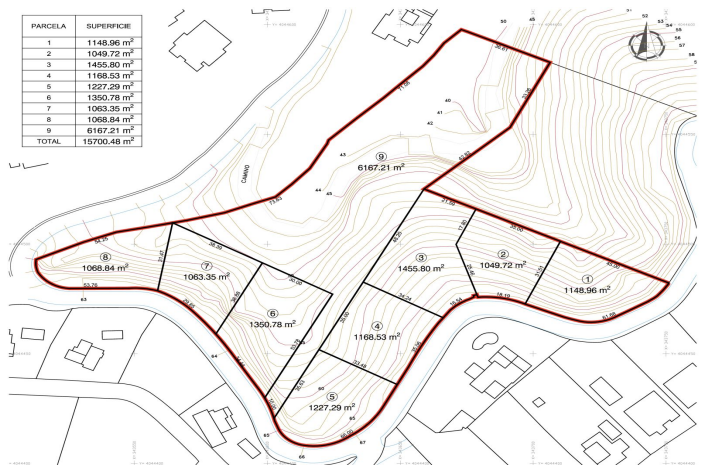

# Residential Plot en venta en La Mairena, Marbella

Precio: 2.355.000 €

Referencia: LS3168088    Dormitorios: 0    Baños: 0    Terreno: 15.700m<sup>2</sup>    Construído: 3.454m<sup>2</sup>    Terraza: 0m<sup>2</sup>

## Ubicación: La Mairena

Terreno Urbano, La Mairena, Costa del Sol.

Jardin/Terreno 15700 m<sup>2</sup>.

Posición : Suburbano, Campo, Pueblo, Pueblo de Montaña, Cerca de Golf, Cerca del Mar, Cerca de Colegios, Cerca de los Bosques, Urbanización.

#### Vistas

Vistas a la montaña

Vistas panorámicas

Vistas al campo

Vistas al jardín

Vistas al bosque

Vistas al patio