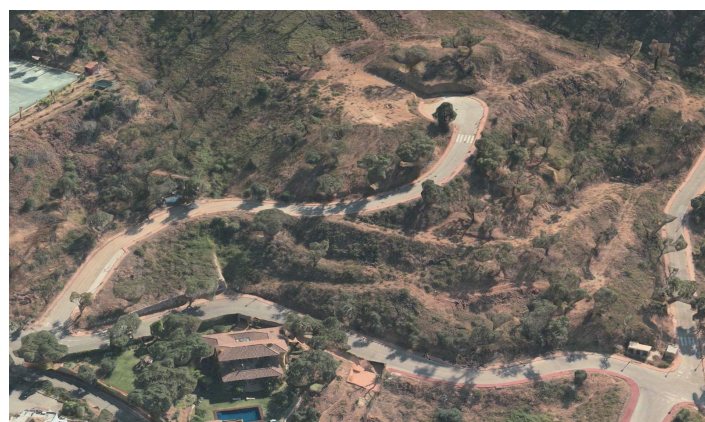

Residential Plot en venta en La Mairena, Marbella

Precio: 6.448.800 €

Referencia: LS3601016 Dormitorios: 0 Baños: 0 Terreno: 16.122m² Construido: 0m² Terraza: 0m²

Ubicación: La Mairena

Parcela para 9 villas 3547m2 de techo

Vistas fabulosas al mar y montaña.

Una oportunidad unica de tener una parcela para pueblo mediterraneo à 10 minutos de las mejores playas de Marbella, y a 4 minutos de varios campos de Golf.

Completamente urbana; luz, agua, saneamiento, internet por fibra

Características:

Orientación

Orientación Este

Orientación Sur-Este

Vistas

Vistas al mar

Vistas a la montaña

Vistas panorámicas

Vistas al Golf

Vistas al bosque

Configuración

Cerca de Golf

Urbanización

Cerca de Colegios

Suburbano

Pueblo de Montaña