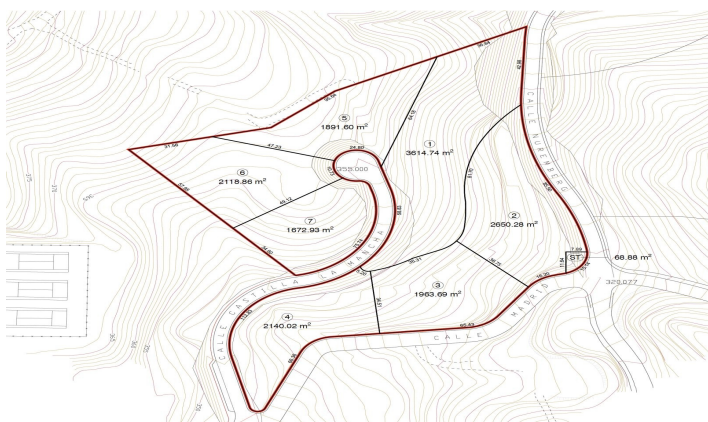

Residential Plot en venta en La Mairena, Marbella

Precio: 6.448.800 €

Referencia: LS3601016 Dormitorios: 0 Baños: 0 Terreno: 16.122m² Construido: 0m² Terraza: 0m²

Ubicación: La Mairena

Parcela para 9 villas 3547m2 de techo

Vistas fabulosas al mar y montaña.

Una oportunidad unica de tener una parcela para pueblo mediterraneo à 10 minutos de las mejores playas de Marbella, y a 4 minutos de varios campos de Golf.

Completamente urbana; luz, agua, saneamiento, internet por fibra

Características:

Orientación

Orientación Este

Orientación Sur-Este

Vistas

Vistas al mar

Vistas a la montaña

Vistas panorámicas

Vistas al Golf

Vistas al bosque

Configuración

Cerca de Golf

Urbanización

Cerca de Colegios

Suburbano

Pueblo de Montaña