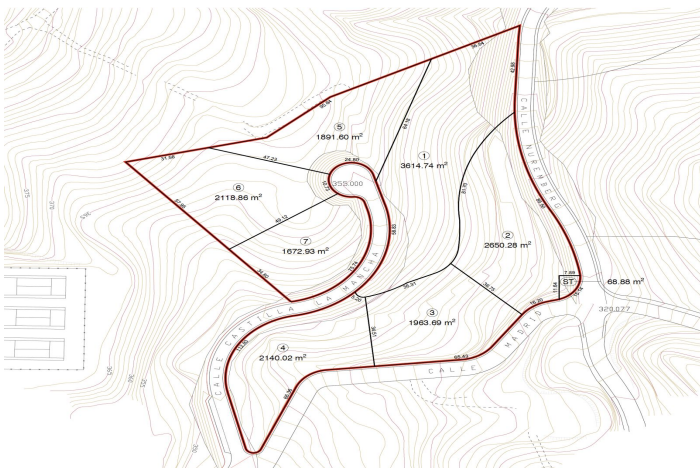

# Residential Plot en venta en La Mairena, Marbella

Precio: 6.448.800 €

Referencia: LS3601016    Dormitorios: 0    Baños: 0    Terreno: 16.122m<sup>2</sup>    Construido: 0m<sup>2</sup>    Terraza: 0m<sup>2</sup>

## Ubicación: La Mairena

Parcela para 9 villas 3547m2 de techo

Vistas fabulosas al mar y montaña.

Una oportunidad unica de tener una parcela para pueblo mediterraneo à 10 minutos de las mejores playas de Marbella, y a 4 minutos de varios campos de Golf.

### Vistas

Vistas al mar

Vistas a la montaña

Vistas panorámicas

Vistas al Golf

Vistas al bosque

### Configuración

Cerca de Golf

Urbanización

Cerca de Colegios

Suburbano

Pueblo de Montaña