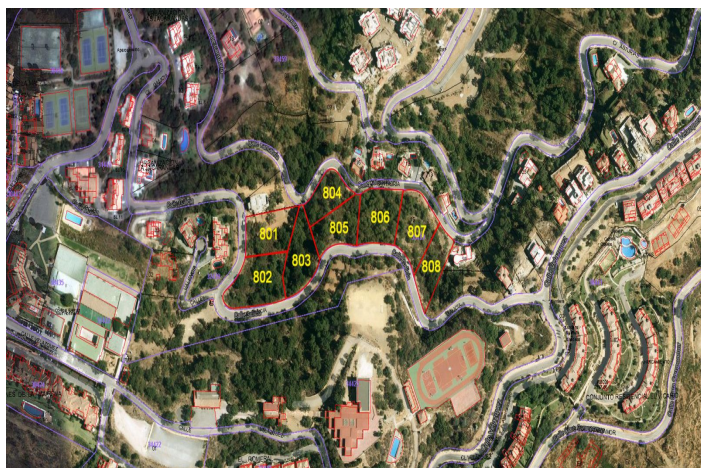

## Lokalizacja: La Mairena

Działka 806 La Mairena.

Jest to bardzo duża działka z pozwoleniem na budowę willi o powierzchni 532 m<sup>2</sup> plus piwnica, garaż i basen. Jest mnóstwo miejsca na duży ogród zagospodarowany według własnego wyboru. Ponieważ działka jest gotowa do budowy, jak tylko wybierzesz indywidualny rozmiar i typ domu, może to być dom Twoich marzeń w ciągu jednego roku. Korzystając z własnych budowniczych i własnego gustu w materiałach, będzie to również zabawny i przyjemny projekt.

Ponieważ lokalizacja jest wyjątkowa, w chronionym środowisku, w otoczeniu oszałamiających gór, które schodzą do morza, będziesz miał bez wątpienia najlepsze widoki na Costa del Sol.

Budując własną wystawną willę w La Mairena, zaledwie rzut kamieniem od wspaniałych piaszczystych plaż, wielu najlepszych restauracji, sklepów i pól golfowych itp., wybierzesz najlepszą lokalizację, bardzo poszukiwaną przez naszych międzynarodowych inwestorów.

Ogród/działka 2420 m<sup>2</sup>.

Powierzchnia zabudowy: 532,44 m<sup>2</sup>

Otoczenie : Podmiejskie, Kraj, Mountain Pueblo, Blisko do golfa, Blisko do morza, Blisko do miasta, Blisko do szkół, Blisko do lasu.

Kategoria : Poza planem.