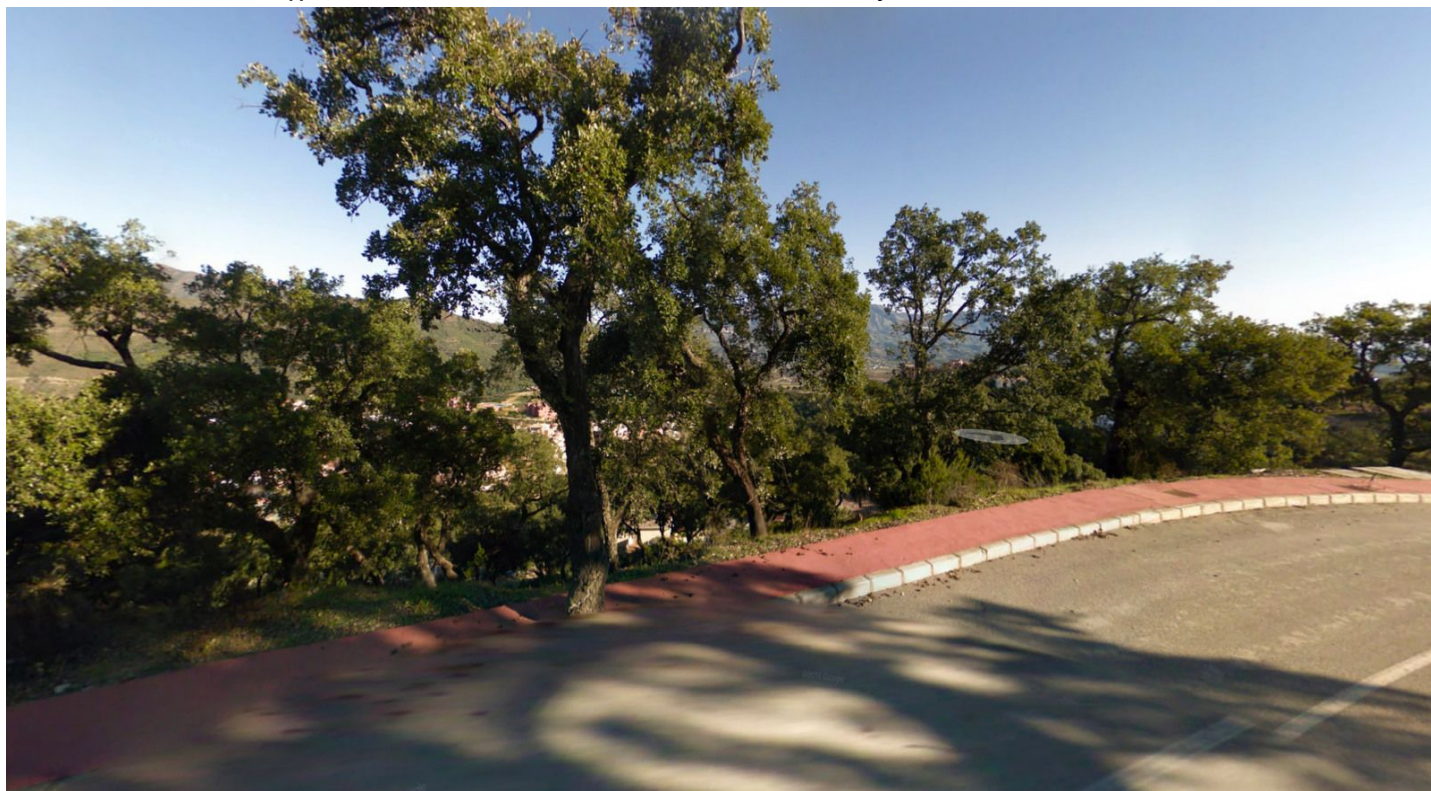

# Działka mieszkaniowa na sprzedaż w La Mairena, Marbella

Cena: 508200 €

Reference1: LS2858246 Sypialnie: 0 Łazienki: 0 Rozmiar działki: 2420m<sup>2</sup> Buduj rozmiar: 0m<sup>2</sup> Taras: 0m<sup>2</sup>

## Lokalizacja: La Mairena

Działka 806 La Mairena.

Jest to bardzo duża działka z pozwoleniem na budowę willi o powierzchni 532 m<sup>2</sup> plus piwnica, garaż i basen. Jest mnóstwo miejsca na duży ogród zagospodarowany według własnego wyboru. Ponieważ działka jest gotowa do budowy, jak tylko wybierzesz indywidualny rozmiar i typ domu, może to być dom Twoich marzeń w ciągu jednego roku. Korzystając z własnych budowniczych i własnego gustu w materiałach, będzie to również zabawny i przyjemny projekt.

Ponieważ lokalizacja jest wyjątkowa, w chronionym środowisku, w otoczeniu oszałamiających gór, które schodzą do morza, będziesz miał bez wątpienia najlepsze widoki na Costa del Sol.

Budując własną wystawną willę w La Mairena, zaledwie rzut kamieniem od wspaniałych piaszczystych plaż, wielu najlepszych restauracji, sklepów i pól golfowych itp., wybierzesz najlepszą lokalizację, bardzo poszukiwaną przez naszych międzynarodowych inwestorów.

Ogród/działka 2420 m<sup>2</sup>.

Powierzchnia zabudowy: 532,44 m<sup>2</sup>

Otoczenie : Podmiejskie, Kraj, Mountain Pueblo, Blisko do golfa, Blisko do morza, Blisko do miasta, Blisko do szkół, Blisko do lasu.