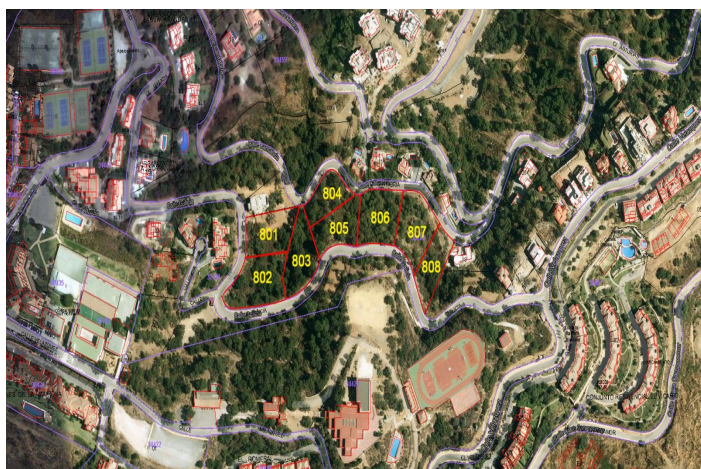

Działka mieszkaniowa na sprzedaż w La Mairena, Marbella

Cena: 420860 €

Reference1: LS2858258 Sypialnie: 0 Łazienki: 0 Rozmiar działki: 1913m² Buduj rozmiar: 0m² Taras: 0m²