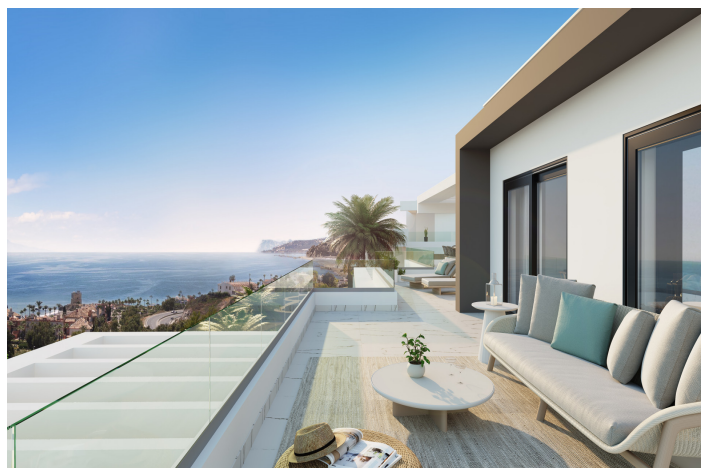

Apartamentos Y Áticos Con Espectaculares Vistas Al Mar Precio: 399.000 € En Casares Costa.

Referencia: LS10245 Dormitorios: 2 Baños: 2 Terreno: 0m² Construído: 87m² Terraza: 32m²

Ubicación: Casares

Estratégicamente situado a 250m de la playa, este desarrollo es un complejo de 74 apartamentos de 2 y 3 dormitorios, en tres niveles, divididos en 7 edificios residenciales y ubicados en una comunidad residencial cerrada, que proporciona una importante privacidad y seguridad para el vecindario. El complejo cuenta con una bonita piscina infinita, una zona de co-working y un gimnasio cubierto. La orientación, mayoritariamente al sur, da luminosidad a todos los apartamentos.

Diseñado con un estilo vanguardista y contemporáneo. Los apartamentos y áticos han sido concebidos para disfrutar de vistas al mar y a la montaña, con distribuciones funcionales y modernas y excelentes calidades constructivas enfocadas a la eficiencia y el ahorro energético y respetuosas con el medio ambiente. Se proyectan amplias terrazas desde las que disfrutar de hermosas vistas al mar y a la montaña. parking y trastero incluidos en el precio.

Características:

Características

Trastero

Piscina

Piscina comunitaria

Vistas

Vistas al mar

Vistas a la montaña

Configuración

Cerca del Mar