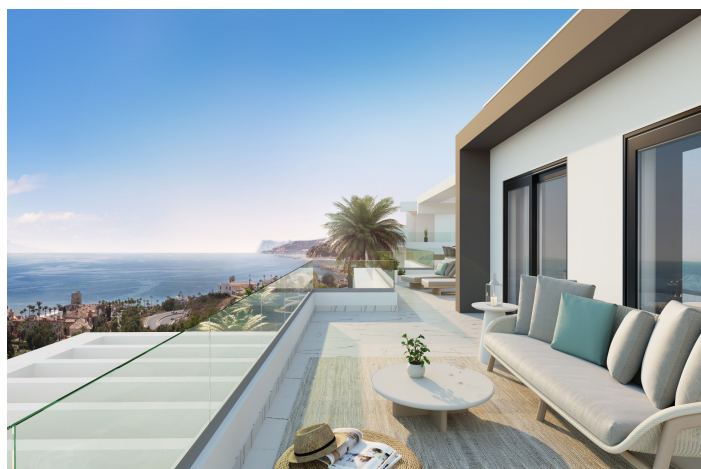

Apartamenty i penthouse'y ze spektakularnym widokiem na morze w Casares Costa

Cena: 505000 €

Reference1: LS10245 Sypialnie: 2 Łazienki: 2 Rozmiar działki: 0m² Buduj rozmiar: 91m² Taras: 32m²

Lokalizacja: Casares

Strategicznie zlokalizowany 250 m od plaży, kompleks ten składa się z 74 apartamentów z 2 i 3 sypialniami, na trzech poziomach, podzielonych na 7 budynków mieszkalnych i znajdujących się na zamkniętym osiedlu, co zapewnia prywatność i bezpieczeństwo okolicy. Kompleks posiada piękny basen bez krawędzi, strefę co-workingową i krytą siłownię. Orientacja, głównie na południe, zapewnia jasność wszystkim apartamentom. Zaprojektowany w awangardowym i współczesnym stylu. Apartamenty i penthouse'y zostały zaprojektowane tak, aby cieszyć się widokiem na morze i góry, z funkcjonalnymi i nowoczesnymi układami oraz doskonałymi właściwościami konstrukcyjnymi skoncentrowanymi na wydajności i oszczędności energii oraz poszanowaniu środowiska. Z przestronnych tarasów można podziwiać piękne widoki na morze i góry. Parking i komórka lokatorska wliczone w cenę.

Funkcje:

Cechy

Magazyn

Wyświetlenia

Morze

Góra

Ustawienie

Blisko morza