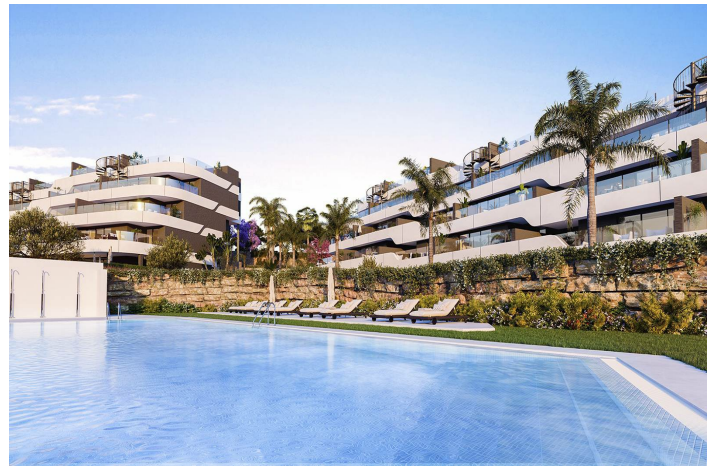

Casas Exclusivas Con Vistas Únicas Del Horizonte Mediterráneo.

Precio: 521.000 €

Referencia: LS10062 Dormitorios: 2 Baños: 2 Terreno: 0m² Construído: 103m² Terraza: 82m²

Ubicación: Estepona

Esta nueva promoción ofrece 88 viviendas exclusivas especialmente diseñadas para que disfrute del estilo de vida mediterráneo. La orientación sur, la superficie acristalada y las amplias terrazas garantizan un aprovechamiento óptimo de la luz solar.

Jardín privado

Vistas

Vistas al mar