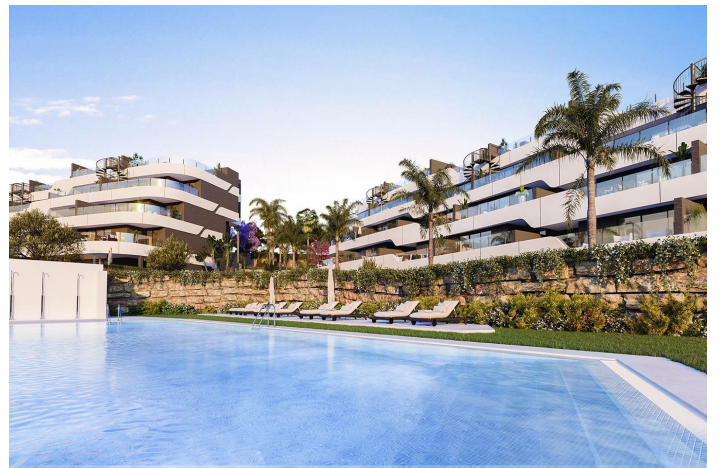

Casas Exclusivas Con Vistas Únicas Del Horizonte Mediterráneo.

Precio: 625.000 €

Referencia: LS10062 Dormitorios: 3 Baños: 2 Terreno: 0m² Construído: 106m² Terraza: 43m²

Ubicación: Estepona

Esta nueva promoción ofrece 88 viviendas exclusivas especialmente diseñadas para que disfrute del estilo de vida mediterráneo. La orientación sur, la superficie acristalada y las amplias terrazas garantizan un aprovechamiento óptimo de la luz solar.

Jardín privado

Vistas

Vistas al mar