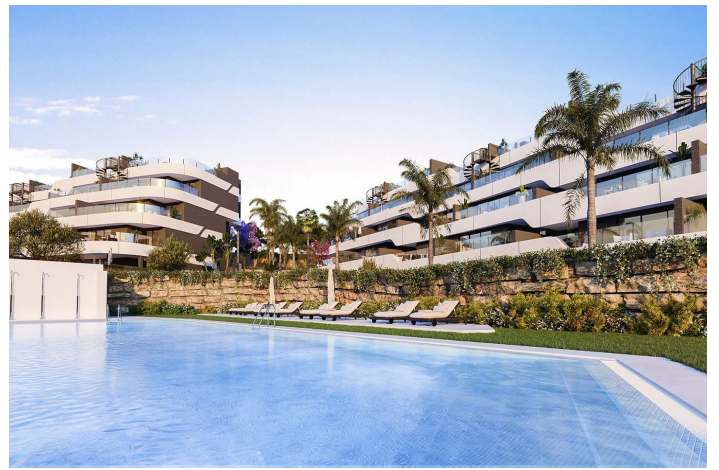

Exclusieve huizen met uniek uitzicht op de Middellandse Zee

Prijs: 625.000 €

Referentie: LS10062 Slaapkamers: 3 Badkamers: 2 Plotgrootte: 0m² Perceelgrootte: 106m² Terras: 43m²

Plaats: Estepona

Dit nieuwe project biedt 88 exclusieve woningen die speciaal zijn ontworpen om te genieten van de mediterrane levensstijl. De ligging op het zuiden, het glazen oppervlak en de grote terrassen zorgen voor een optimaal gebruik van het zonlicht.

Binnen is de unieke verdeling speciaal ontworpen om ruime woonruimtes te bieden waar het interieur verbonden is met de buitenruimtes om licht en ruimte te maximaliseren. De open lounge ruimte met de keuken vloeit naadloos over en sluit aan op het grote terras om een unieke leefruimte te creëren.

Kenmerken:

Functies

Opslagruimte

Pool

Gemeenschappelijk

Oriëntatie

zuiden

Tuin