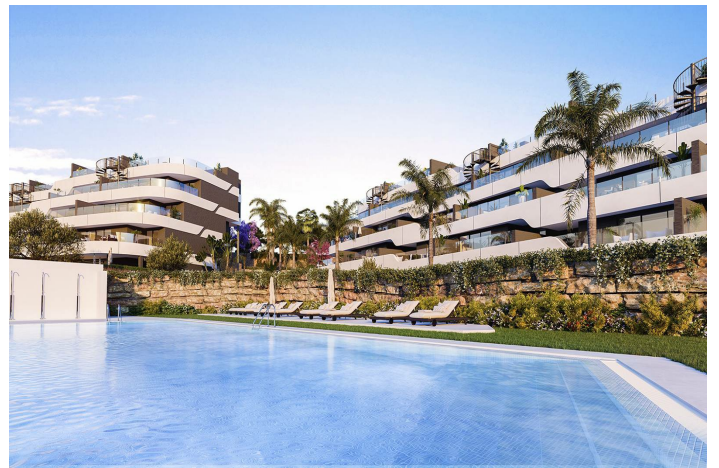

Ekskluzywne domy z wyjątkowym widokiem na śródziemnomorski horyzont

Cena: 625000 €

Reference1: LS10062 Sypialnie: 3 Łazienki: 2 Rozmiar działki: 0m² Buduj rozmiar: 106m² Taras: 43m²

Lokalizacja: Estepona

Ta nowa inwestycja oferuje 88 ekskluzywnych domów zaprojektowanych specjalnie z myślą o śródziemnomorskim stylu życia. Południowa ekspozycja, przeszklona powierzchnia i duże tarasy zapewniają optymalne wykorzystanie światła słonecznego.

Funkcje:

Cechy

Magazyn

Basen

Wspólny

Orientacja

Południe

Ogród