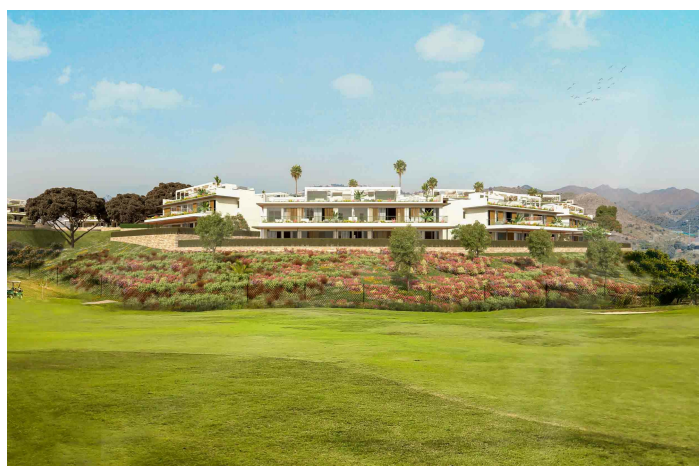

# Spektakularne apartamenty we wschodniej części Marbelli

Cena: 1190000 €

Reference1: LS10169 Sypialnie: 3 Łazienki: 3 Rozmiar działki: 0m<sup>2</sup> Budyń rozmiar: 149m<sup>2</sup> Taras: 5m<sup>2</sup>

## Lokalizacja: Marbella

Położony wśród falistych wzgórz na obrzeżach Marbelli i pieszczony morską bryzą i nieskończonym niebem. Łącznie 104 domy z trzema i czterema sypialniami przekroczą Twoje oczekiwania i spełnią Twoje marzenie o życiu w najlepszych czasach w najlepszej możliwej lokalizacji.