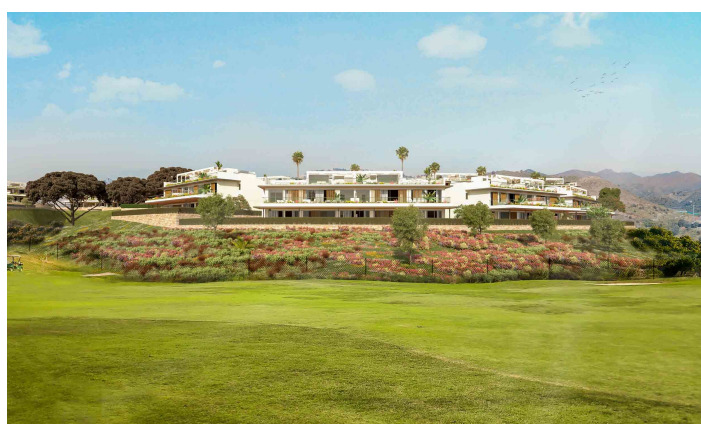

Spektakularne apartamenty we wschodniej części Marbelli

Cena: 1130000 €

Reference1: LS10169 Sypialnie: 3 Łazienki: 3 Rozmiar działki: 0m² Buduj rozmiar: 149m² Taras: 5m²

Lokalizacja: Marbella

Położony wśród falistych wzgórz na obrzeżach Marbelli i pieszczony morską bryzą i nieskończonym niebem. Łącznie 104 domy z trzema i czterema sypialniami przekroczą Twoje oczekiwania i spełnią Twoje marzenie o życiu w najlepszych czasach w najlepszej możliwej lokalizacji.

Funkcje:

Wyświetlenia

Golf

Ustawienie

Blisko golfa

Blisko sklepów