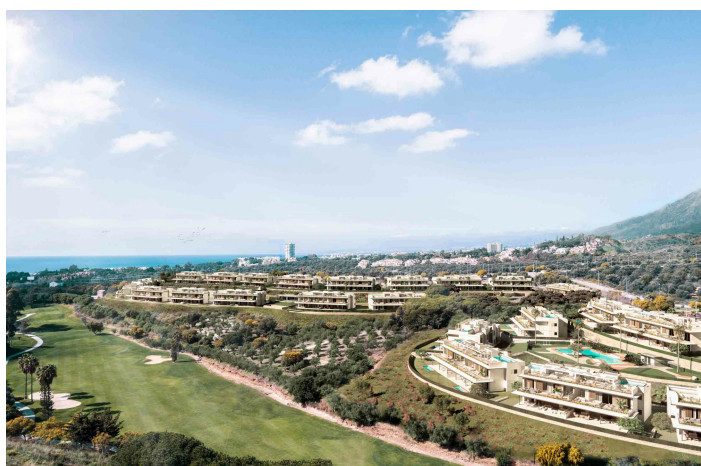

# Spektakularne apartamenty we wschodniej części Marbelli

Cena: 1190000 €

Reference1: LS10169 Sypialnie: 3 Łazienki: 3 Rozmiar działki: 0m<sup>2</sup> Budyń rozmiar: 149m<sup>2</sup> Taras: 5m<sup>2</sup>

## Lokalizacja: Marbella

Położony wśród falistych wzgórz na obrzeżach Marbelli i pieszczony morską bryzą i nieskończonym niebem. Łącznie 104 domy z trzema i czterema sypialniami przekroczą Twoje oczekiwania i spełnią Twoje marzenie o życiu w najlepszych czasach w najlepszej możliwej lokalizacji.