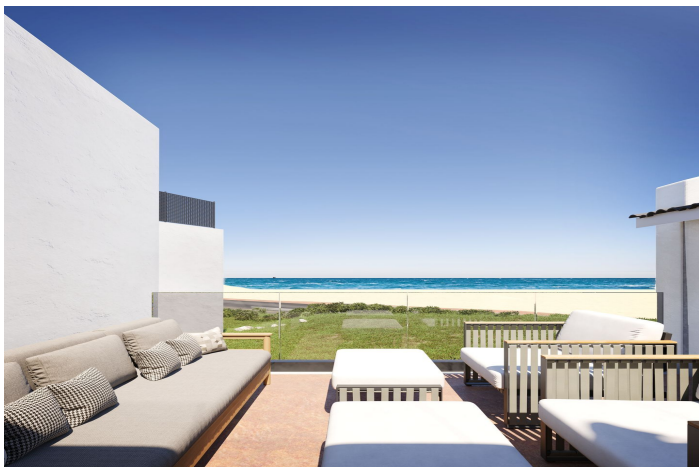

Pareada en venta en Estepona, Estepona

Precio: 610.000 €

Referencia: LS4418671 Dormitorios: 2 Baños: 2 Terreno: 151m² Construido: 124m² Terraza: 32m²

Ubicación: Estepona

MODERNO PAREADO EN BAHIA DORADA CON VISTAS AL MAR, gracias a su posición elevada, en un exclusivo proyecto de 3 viviendas, dos de ellas pareadas a tan sólo 500m de la playa. Se encuentra a tan sólo 1,5 Km de Estepona Golf, a 5 minutos del puerto de Estepona y a 10 minutos del puerto de la Duquesa. Totalmente funcional, construida en dos plantas de orientación sur-este, y gran luminosidad, están con materiales de primera calidad y cocina equipada con electrodomésticos de primeras marcas, sistema de agua aerotermo, porcelánicos de primeras calidades, un diseño elegante. Con una amplia terraza y un jardín privativo donde disfrutar con familia y amigos. La visita es muy recomendable.