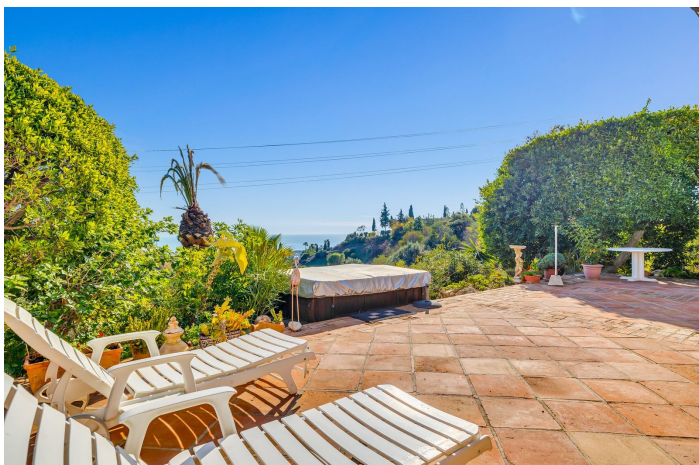

## Ubicación: Selwo

Ubicada en Selwo, cerca de Platinum Hills en la Nueva Milla de Oro en Estepona, esta encantadora villa rústica irradia encanto de finca. Orientada al suroeste, ofrece una privacidad serena y vistas impresionantes de la costa y el Mediterráneo.

La villa cuenta con un pasillo de entrada, una sala de estar con chimenea, un comedor separado y una cocina moderna totalmente equipada. Desde las áreas de estar, hay acceso directo a terrazas cubiertas y descubiertas, completas con un jacuzzi.

Entre las características adicionales se incluyen calefacción central de gas, aire acondicionado, calentamiento solar de agua y un pozo de agua privado.

Con una ubicación céntrica cerca del parque salvaje de Selwo, a pocos minutos de la playa, los servicios, el centro de Estepona y a poca distancia a pie de la Escuela Americana Atlas, esta propiedad presenta una oportunidad única. ¡No te lo pierdas!