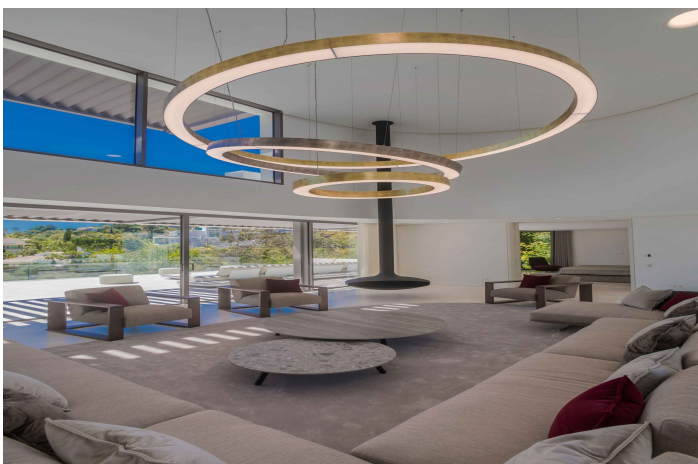

Plaats: La Quinta

Deze nieuw afgewerkte villa heeft adembenemend panoramisch uitzicht op de zee en de golfbanen. De villa ligt in de exclusieve woonwijk La Quinta in Benahavis, wordt omringd door golfbanen en is gunstig gelegen op slechts 5 minuten rijden van Puerto Banús, Marbella en de stranden. De villa is zorgvuldig ontworpen, gemeubileerd en gedecoreerd en dient als een toevluchtsoord voor familie en vrienden, waar het overvloedige licht en de schilderachtige vergezichten synoniem zijn aan Zuid-Spanje.

De hoofdverdieping beslaat drie verdiepingen en heeft een grote open ruimte met een lounge, eetkamer, hoekbibliotheek en een volledig uitgeruste keuken met een groot eiland en toegang tot een kruidentuin. Daarnaast bevindt zich op de hoofdverdieping de master suite, die allemaal naadloos uitkomen op een zonovergoten terras met een BBQ-plaats. De onderste verdieping is gewijd aan entertainment en ontspanning, met een speelkamer, bar, tv-kamer, bioscoop, fitnessruimte en een spa met een sauna, stoombad en een 8-persoons jacuzzi. Al deze ruimtes omringen een rustige binnenpatio en komen uit op de tuin met een buiten-TV en een overloopzwembad. Dit niveau wordt gecompleteerd door vier slaapkamers met eigen badkamer. Opmerkelijke voorzieningen zijn onder andere vier carports op straatniveau, een lift die alle verdiepingen bedient, een fruittuin, een Domotica-systeem, vloerverwarming in het hele huis, een machinekamer en personeelsvertrekken. Het pand is volledig gemeubileerd en ingericht en belichaamt het toppunt van hedendaags design.