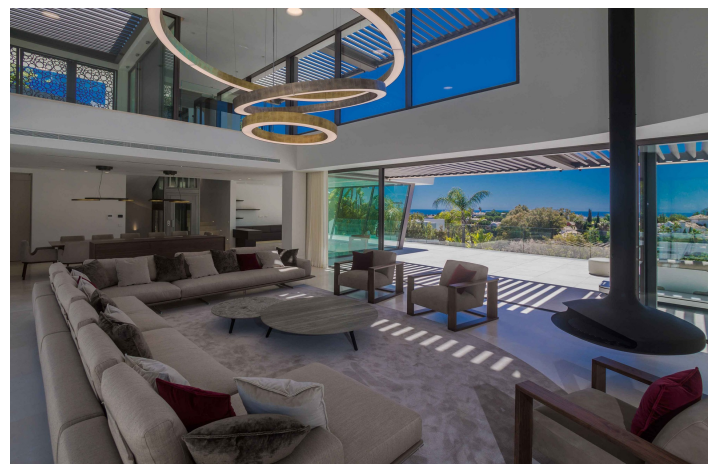

## Lokalizacja: La Quinta

Ta nowo wykończona willa oferuje wspaniałe panoramiczne widoki na morze i pola golfowe. Położona w ekskluzywnej enklawie mieszkalnej La Quinta, Benahavis, jest otoczona polami golfowymi i dogodnie zlokalizowana zaledwie 5 minut jazdy od Puerto Banús, Marbelli i plaż. Skrupulatnie zaprojektowana, umeblowana i udekorowana willa służy jako przystań rozrywki dla rodziny i przyjaciół, odśaniając się na obfite światło i malownicze widoki będące synonimem południowej Hiszpanii.

Na głównym piętrze znajduje się rozległy salon, jadalnia, narożna biblioteka oraz w pełni wyposażona kuchnia z rozległą wyspą i dostępem do ogrodu ziołowego. Ponadto na głównym piętrze znajduje się główny apartament, a wszystko to płynnie otwiera się na nasłoneczniony taras z miejscem do grillowania. Niższe piętro jest przeznaczone na rozrywkę i relaks, w tym pokój zabaw, bar, salę telewizyjną, salę kinową, siłownię i spa z sauną, łaźnią parową i 8-osobowym jacuzzi. Wszystkie te przestrzenie otaczają spokojne wewnętrzne patio i otwierają się na ogród, w którym znajduje się telewizor zewnętrzny i basen bez krawędzi. Na tym poziomie znajdują się cztery sypialnie z łazienkami. Na uwagę zasługują cztery wiaty na poziomie ulicy, winda obsługująca wszystkie piętra, ogród owocowy, system Domotic, ogrzewanie podłogowe w całym budynku, maszynownia i pomieszczenia dla personelu. Nieruchomość jest w pełni umeblowana i udekorowana, uosabiając uosobienie współczesnego designu.