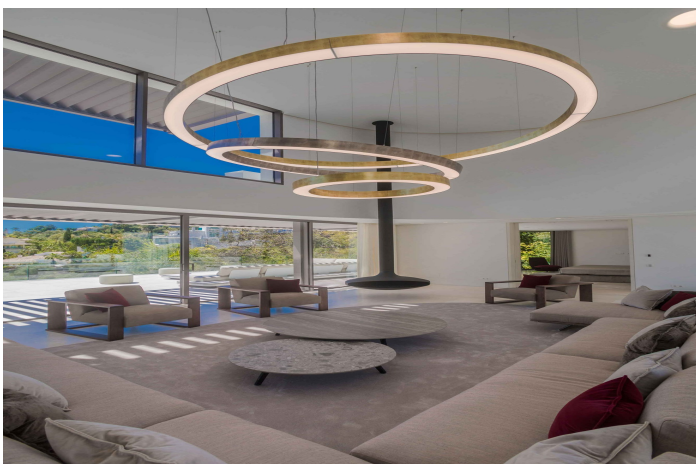

## Lokalizacja: La Quinta

Ta nowo wykończona willa oferuje wspaniałe panoramiczne widoki na morze i pola golfowe. Położona w ekskluzywnej enklawie mieszkalnej La Quinta, Benahavis, jest otoczona polami golfowymi i dogodnie zlokalizowana zaledwie 5 minut jazdy od Puerto Banús, Marbelli i plaż. Skrupulatnie zaprojektowana, umeblowana i udekorowana willa służy jako przystań rozrywki dla rodziny i przyjaciół, odśaniając się na obfite światło i malownicze widoki będące synonimem południowej Hiszpanii.

Na głównym piętrze znajduje się rozległy salon, jadalnia, narożna biblioteka oraz w pełni wyposażona kuchnia z rozległą wyspą i dostępem do ogrodu ziołowego. Ponadto na głównym piętrze znajduje się główny apartament, a wszystko to płynnie otwiera się na nasłoneczniony taras z miejscem do grillowania. Niższe piętro jest przeznaczone na rozrywkę i relaks, w tym pokój zabaw, bar, salę telewizyjną, salę kinową, siłownię i spa z sauną, łaźnią parową i 8-osobowym jacuzzi. Wszystkie te przestrzenie otaczają spokojne wewnętrzne patio i otwierają się na ogród, w którym znajduje się telewizor zewnętrzny i basen bez krawędzi. Na tym poziomie znajdują się cztery sypialnie z łazienkami. Na uwagę zasługują cztery wiaty na poziomie ulicy, winda obsługująca wszystkie piętra, ogród owocowy, system Domotic, ogrzewanie podłogowe w całym budynku, maszynownia i pomieszczenia dla personelu. Nieruchomość jest w pełni umeblowana i udekorowana, uosabiając uosobienie współczesnego designu.