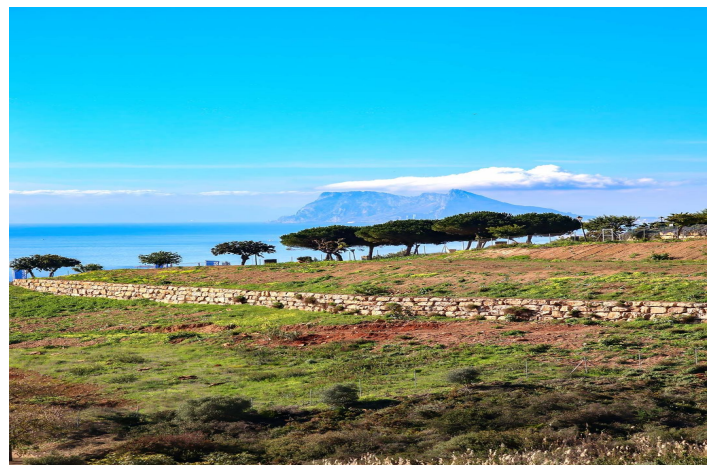

Parcela residencial en venta en Sotogrande, Sotogrande

Precio: 450.000 €

Referencia: LS4646875   Dormitorios: 0   Baños: 0   Terreno: 962m²   Construido: 0m²   Terraza: 0m²