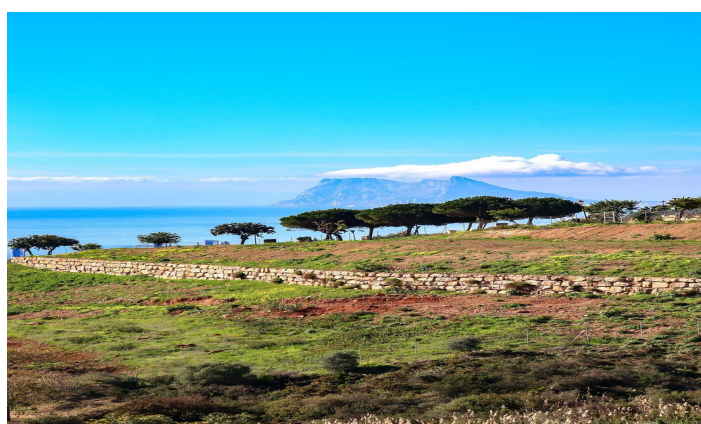

Parcela residencial en venta en Sotogrande, Sotogrande

Precio: 450.000 €

Referencia: LS4646875 Dormitorios: 0 Baños: 0 Terreno: 962m² Construido: 0m² Terraza: 0m²

Ubicación: Sotogrande

Terreno Urbano, Sotogrande, Costa del Sol.

Jardin/Terreno 1146 m².

Posición : Cerca de Golf, Cerca de Puerto, Cerca de Tiendas, Cerca del Mar, Cerca de Ciudad, Cerca de Colegios, Cerca de los Bosques, Cerca de Marina.

Orientación : Suroeste.

Estado : Excelente.

Vistas : Mar, Montaña, Panorámicas.

Categoría : Ganga, Golf, Casas de vacaciones, Inversion, Lujo, Contemporáneo.

Características:

Orientación

Orientación Sur-Oeste

Vistas

Vistas al mar

Vistas a la montaña

Vistas panorámicas

Configuración

Cerca de Golf

Cerca de Puerto

Cerca del Mar

Cerca de Tiendas

Cerca de Ciudad

Cerca de Colegios