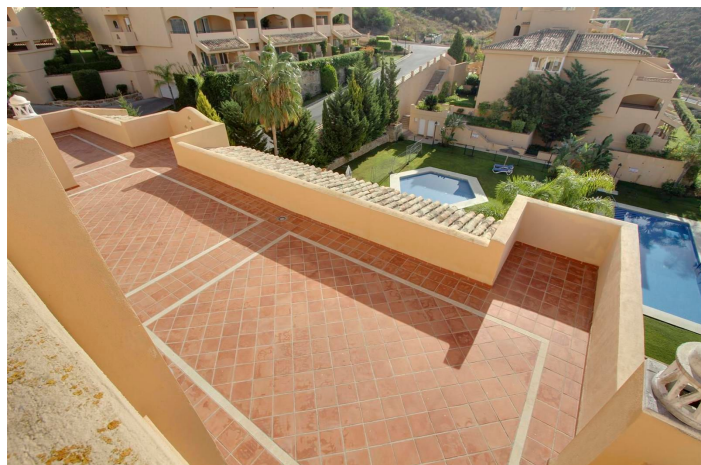

## Lokalizacja: Elviria

Znakomicie zaprojektowany, ten urzekający penthouse z 3 sypialniami znajduje się w prestiżowej dzielnicy Elviria w Marbelli. Rozciągający się na dwóch nienagannie urządzonych piętrach parter oferuje przestronny, otwarty układ z salonem, jadalnią, toaletą dla gości i nowoczesną kuchnię z przylegającym zewnętrznym aneksem pralni. Najważniejszym punktem tego poziomu jest niewątpliwie rozległy taras o powierzchni 200 m<sup>2</sup>, z którego roztacza się panoramiczny widok na lazurowe morze, idealny do rozrywki lub wygrzewania się w śródziemnomorskim słońcu. Dwa elegancko urządzone pokoje i łazienka uzupełniają ten poziom.

Wchodząc na pierwsze piętro, czeka na Ciebie luksusowa główna sypialnia z łazienką, garderobą i dostępem do drugiego tarasu z zapierającym dech w piersiach widokiem na morze, oferując idylliczne odosobnienie.

Położony w bezpiecznym, ogrodzonym kompleksie z całodobowym nadzorem, mieszkańcy mają dostęp do starannie zaprojektowanych ogrodów i ośmiu basenów społeczności, co zwiększa komfort życia w stylu kurortu.