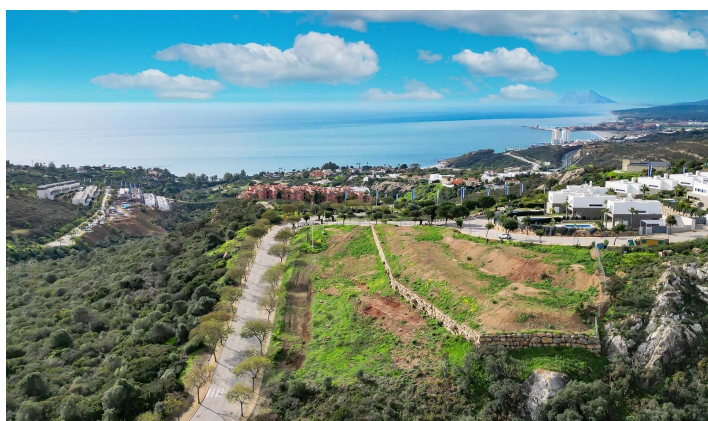

Prachtig perceel met prachtig uitzicht in Sotogrande

Prijs: 440.000 €

Referentie: LS4502332 Slaapkamers: 0 Badkamers: 0 Plotgrootte: 977m² Perceelgrootte: 0m² Terras: 0m²