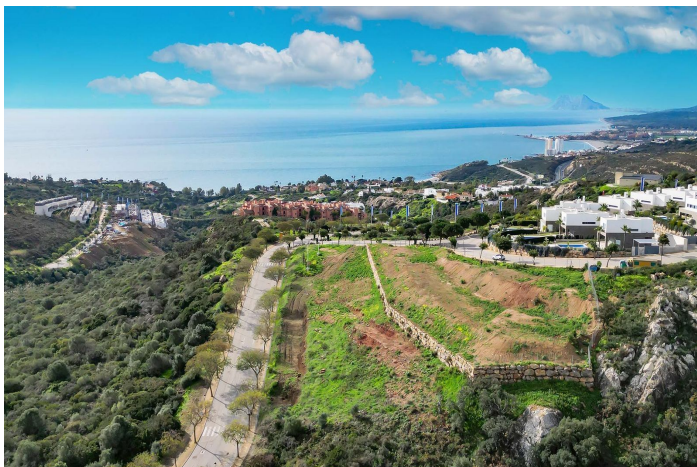

Prachtig perceel met prachtig uitzicht in Sotogrande

Prijs: 440.000 €

Referentie: LS4502332 Slaapkamers: 0 Badkamers: 0 Plotgrootte: 977m² Perceelgrootte: 0m² Terras: 0m²